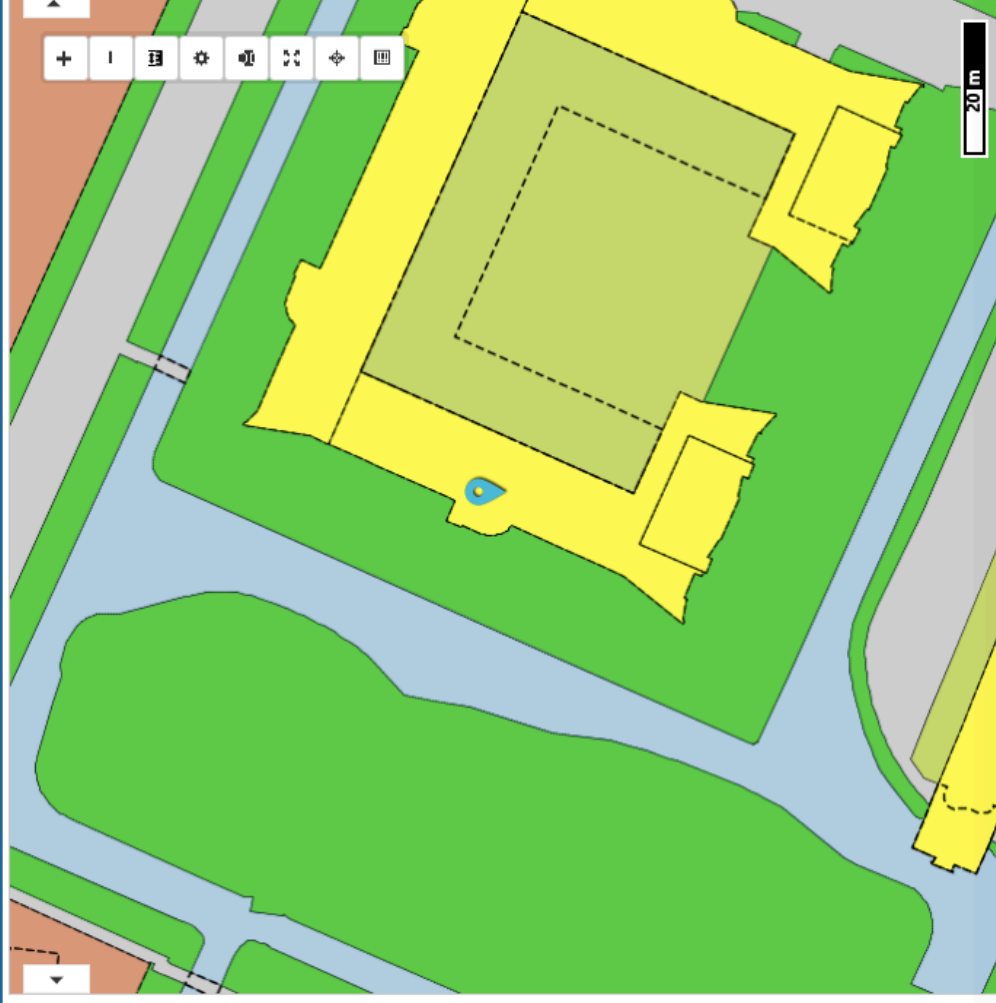

[← Terug naar zoeken](#)

Een plan kiezen

Jesse Owenshof 62, 1034WT Amsterdam

Op de gemarkeerde plek bevinden zich 6 gemeentelijke, 41 provinciale en 21 rijksplannen. Kies een plan om te bekijken.

Gemeente Provincie Rijk

bestemmingsplannen 3

Welk bestemmingsplan?

[Keuzehulp](#)

Drijvende bouwwerken

bestemmingsplan, ontwerp (15-03-2018)

Gerechtelijke uitspraak Banne Buiksloot II

gerechtelijke uitspraak, vastgesteld (25-06-2014)

Banne Buiksloot II

bestemmingsplan, onherroepelijk (vastgesteld 19-06-2013)

structuurvisies

3

Windvisie Gemeente Amsterdam

Banne Buiksloot II

[Toon meer](#)

Plandocumenten